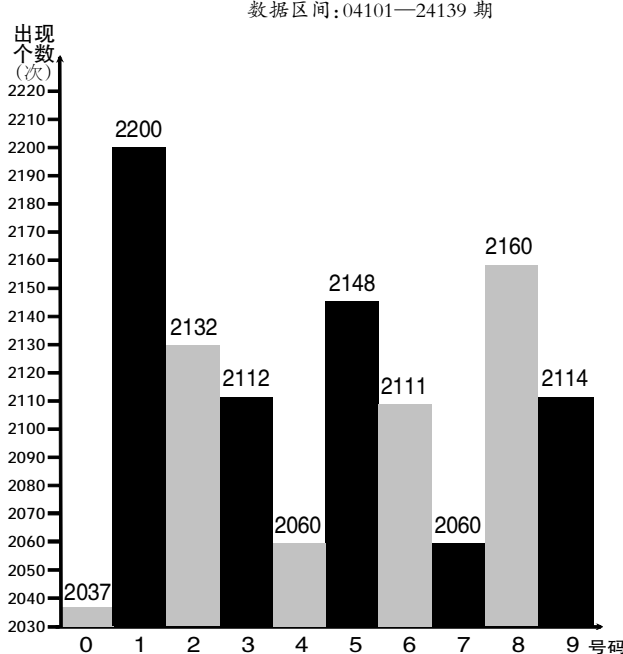

7星彩前区号码出现个数统计图

7星彩前区大小奇偶出现个数统计表

位置	大小奇偶	长期	中期	短期
第一位	大数个数	1317	1080	7
	小数个数	1261	1045	3
	奇数个数	1303	1063	5
	偶数个数	1275	1062	5
第二位	大数个数	1307	1072	6
	小数个数	1263	1041	4
	奇数个数	1354	1110	6
	偶数个数	1215	1008	4
第三位	大数个数	1265	1063	9
	小数个数	1305	1055	1
	奇数个数	1235	1021	7
	偶数个数	1329	1095	3
第四位	大数个数	1328	1081	4
	小数个数	1257	1033	6
	奇数个数	1275	1066	6
	偶数个数	1297	1045	4
第五位	大数个数	1258	1028	3
	小数个数	1310	1079	7
	奇数个数	1299	1091	2
	偶数个数	1275	1037	8
第六位	大数个数	1311	1071	5
	小数个数	1263	1048	5
	奇数个数	1292	1084	4
	偶数个数	1274	1059	6

长期:01009—24139 中期:04101—24139 短期:24130—24139