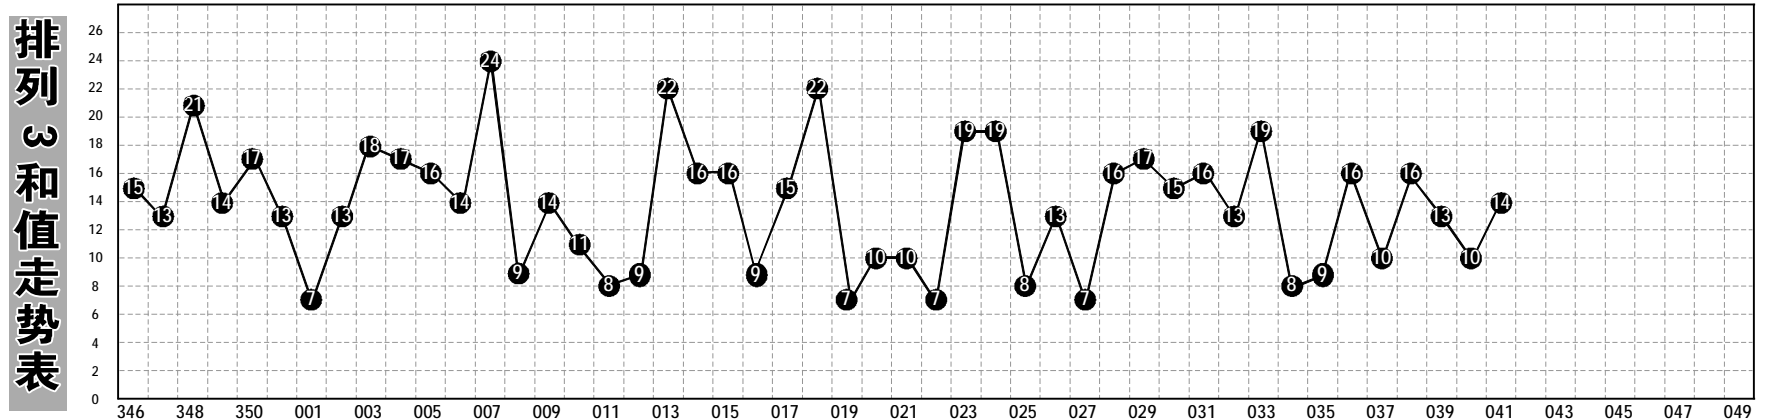

排列3、排列5 五行选号走势图表

排列3、5 五行选号走势图表说明

一、五行的理解

是以金、木、水、火、土五行相生相克的道理，来分析数字之间的内在联系。

五行相生可以这样来理解：

木生火：火要依靠些薪来维持燃烧。

火生土：土要依靠太阳来不断普照。

土生金：金要依靠山岩来储藏保存。

金生水：水要依靠铁器来开导疏通。

水生木：木要依靠水露来湿润灌溉。

五行相克可以这样来理解：

木克土：过松的土壤要林木来防其崩塌。

火克金：过硬的金属要烈火来促其熔化。

土克水：过急的流水要土壤来阻其泛滥。

金克木：过盛的林木要用金属来砍伐。

水克火：过烈的火焰要用水来灭其灾祸。

万物之根均为数，始于1而终于10。按传统的五行理论来划分，则：

以数字1,2为木,1为阳木,2为阴木；

以数字3,4为火,3为阳火,4为阴火；

以数字5,6为土,5为阳土,6为阴土；

以数字7,8为金,7为阳金,8为阴金；

以数字9,0为水,9为阳水,0为阴水。

二、五行选号口诀：

土能生金，金多土变；强土得金，方制其壅。土能克水，水多土流；水弱逢土，必为淤塞。土赖火生，火多土焦；火能生土，土多火晦。木旺得金，方成栋梁。木能生火，火多木折；土弱逢木，必为倾陷。木赖水生，木多水漂；水能生木，木多水缩。

注：本图由鲲鹏张晓林提供

期号	中奖号码	第一位					第二位					第三位					第四位					第五位					排列3跨度分析									
		木	火	土	金	水	木	火	土	金	水	木	火	土	金	水	木	火	土	金	水	木	火	土	金	水	0	1	2	3	4	5	6	7	8	9
24016	70253				金					水	木				土					火					火											7
24017	55555			土					土					土					土					土			0									
24018	85942				金											水				火				木					2		4					
24019	31384	火						木													金				火											
24020	40657	火									水										土					金										6
24021	37072	火													金									木												7
24022	12406	木						木												火						土										3
24023	79348				金						水									火						金										6
24024	19979	木									水										金					金										8
24025	31497	火						木												火						水										3
24026	75102				金									土						木				木												6
24027	50242			土							水			木						火				木												5
24028	25939	木												土						火				木		水										7
24029	57548			土											金					火						金			2							8
24030	95147					水								土						火						金										8
24031	68240			土											金					火						水										6
24032	80526				金						水									火						土										8
24033	73936				金									火						火						土										6
24034	01733					水	木									金				火						火										7
24035	30653	火												土						火						水										6
24036	54791			土												金				火				木					3							9
24037	91076					水	木													火						土										9
24038	52946			土										木						火						土										7
24039	50868			土												水				火						金										8
24040	51477			土										木						火						金										4
24041	90558					水														火						土										9
24042																																				
24043																																				
24044																																				
24045																																				
24046																																				
24047																																				
24048																																				
24049																																				
24050																																				
24051																																				

中奖号码以国家体育总局体彩管理中心发布为准

排列3和值走势图