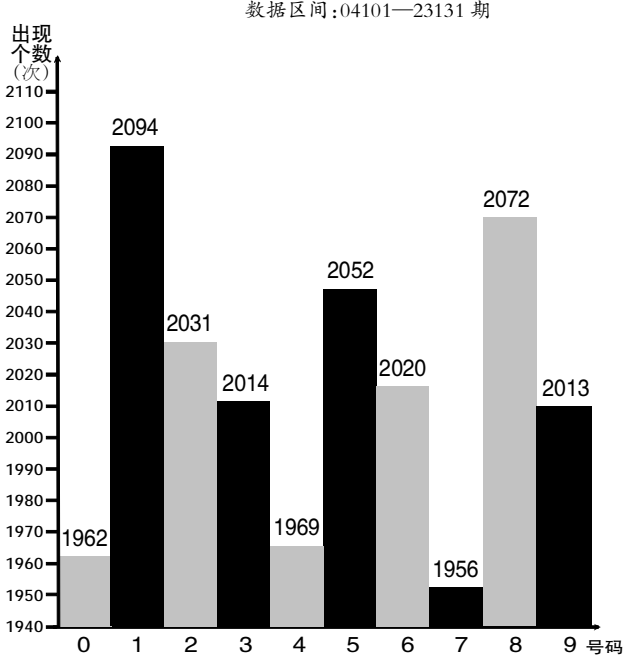

7 星彩前区号码出现个数统计图 数据区间:04101—23131 期

7 星彩前区大小奇偶出现个数统计表

位置	大小奇偶	长期	中期	短期
第一位	大数个数	1317	1080	7
	小数个数	1261	1045	3
	奇数个数	1303	1063	5
第二位	偶数个数	1275	1062	5
	大数个数	1307	1072	6
	小数个数	1263	1041	4
第三位	奇数个数	1354	1110	6
	偶数个数	1215	1008	4
	大数个数	1265	1063	9
第四位	小数个数	1305	1055	1
	奇数个数	1235	1021	7
	偶数个数	1329	1095	3
第五位	大数个数	1328	1081	4
	小数个数	1257	1033	6
	奇数个数	1275	1066	6
第六位	偶数个数	1297	1045	4
	大数个数	1258	1028	3
	小数个数	1310	1079	7
第六位	奇数个数	1299	1091	2
	偶数个数	1275	1037	8
	大数个数	1311	1071	5
第六位	小数个数	1263	1048	5
	奇数个数	1292	1084	4
	偶数个数	1274	1059	6

长期:01006—23131 中期:13001—23131 短期:23122—23131

长期:01009—23131 中期:04101—23131 短期:23122—23131